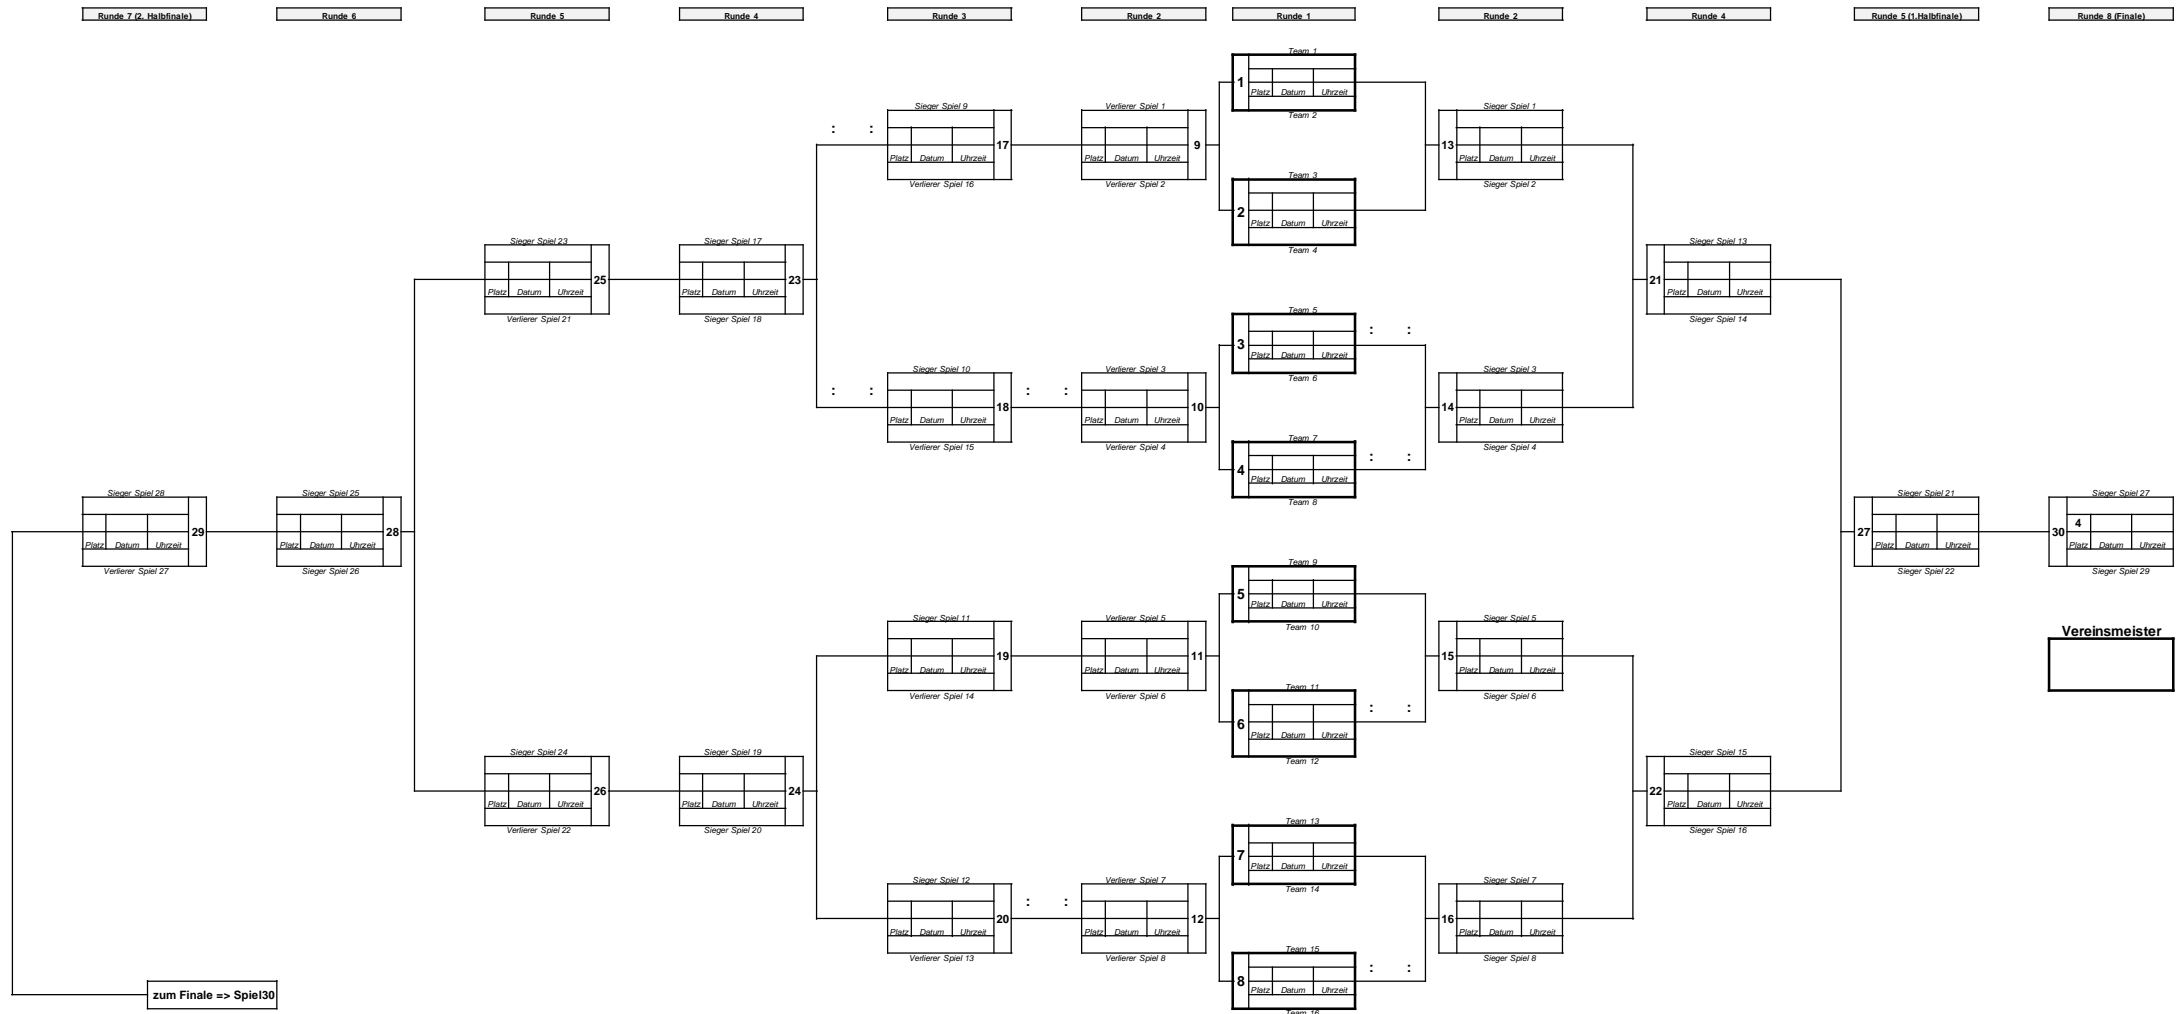

TCB/SPG CLUBMEISTERSCHAFTEN 2021

Damen/Herren Doppel: Doppel-KO 16er-Feld