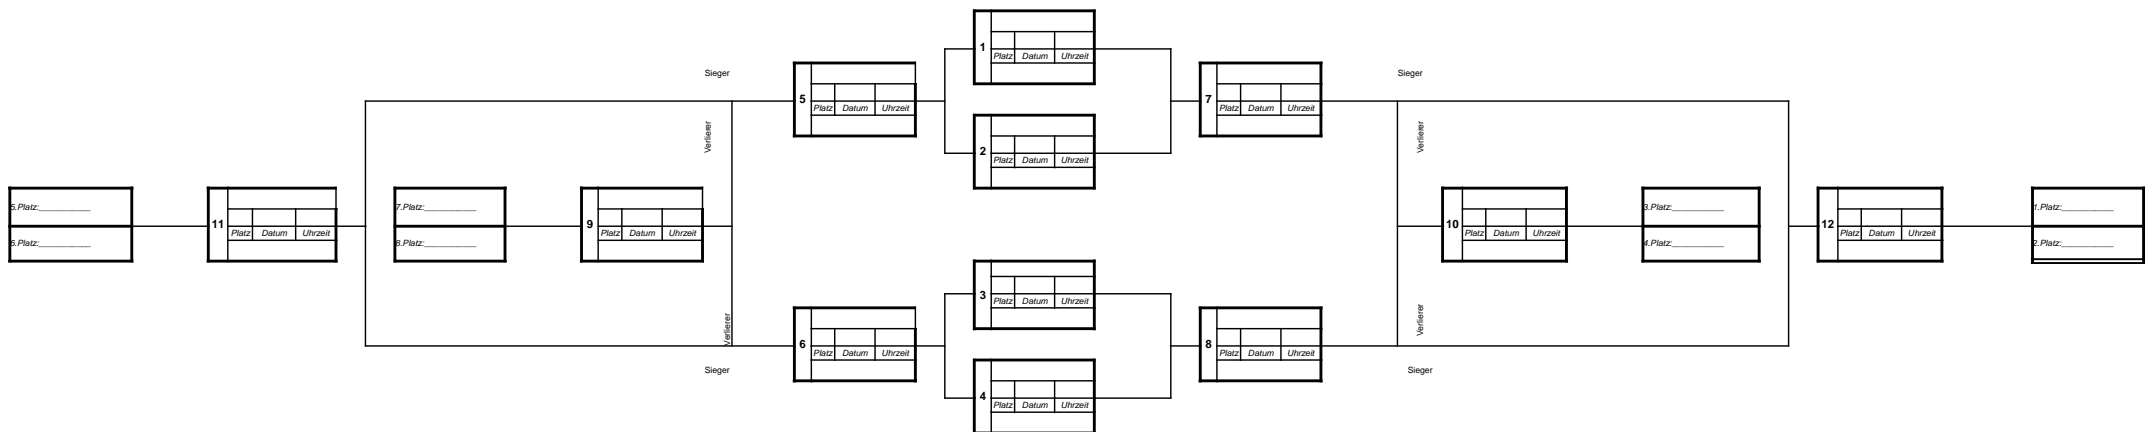

Tennisanlage am See

Exquisite Bewirtschaftung (26.05.17 Playersnight)

Wanderpokal und Sachpreise

Startgeld 5,- Euro pro Person

TCB/SPG CLUBMEISTERSCHAFTEN 2017

Ausschreibung Damen/Herren Einzel

- Zeitraum:** 24.05. bis 28.05.2017
- Teilnehmerkreis:** Alle aktiven Vereinsmitglieder TC Bönningheim + TC Cleebrohn (Geburtsjahr 2003 und älter)
- Ballmarke:** DUNLOP Fort Tournament
- Turniermodus:** K.O .mit Plazierung (Gesetzt wird nach LK; bei mehr als 8 Teilnehmern => Qualifikation)
- Spielmodus:** Vorrunde: Langer Satz mit 9 Gewinnspielen (Bei 8:8 Match-Tie-Break);
Plazierungsfinale: 2 Gewinnsätze mit Match-Tie-Break
- Preise:** Wanderpokal und Sachpreise
- Startgeld:** 5,- EURO je Person
- Anmeldung:** Aushang Tennisheim (Korkwand) ab 03.05.2017
- Meldeschluss:** 22.05.17 um 18:00
- Auslosung:** 22.05.17 ab 19:00
- Turnierleitung:** Eberhard Eisele/ Ralf Gildhorn
- Allg. Bestimmung:** Gespielt wird nach der WTB-Wettspielordnung
- Mindestteilnehmer:** 8 Spieler(innen) je Wettbewerb

TCB/SPG CLUBMEISTERSCHAFTEN 2017

Damen/Herren Einzel: KO-mit Platzierung (8er)

TCB/SPG CLUBMEISTERSCHAFTEN 2017

Ausschreibung Damen/Herren Doppel

- Zeitraum:** 22.05. bis 03.06.17
- Teilnehmerkreis:** Alle aktiven Vereinsmitglieder TC Bönningheim + TC Cleebrohn (Geburtsjahr 2003 und älter)
- Ballmarke:** DUNLOP Fort Tournament
- Turniermodus:** Doppel-K.O.
- Spielmodus:** Gespielt wird auf 2 Gewinnsätze mit Match-Tie-Break
- Preise:** Wanderpokal und Sachpreise
- Startgeld:** 5,- EURO je Person
- Anmeldung:** Aushang Tennisheim (Korkwand) ab 02.05.2017
- Meldeschluss:** 19.05.17 um 18:00
- Auslosung:** 09.09.16 ab 19:00
- Turnierleitung:** Eberhard Eisele/ Ralf Gildhorn
- Allg. Bestimmung:** Gespielt wird nach der WTB-Wettspielordnung
- Mindestteilnehmer:** 8 Doppelteams