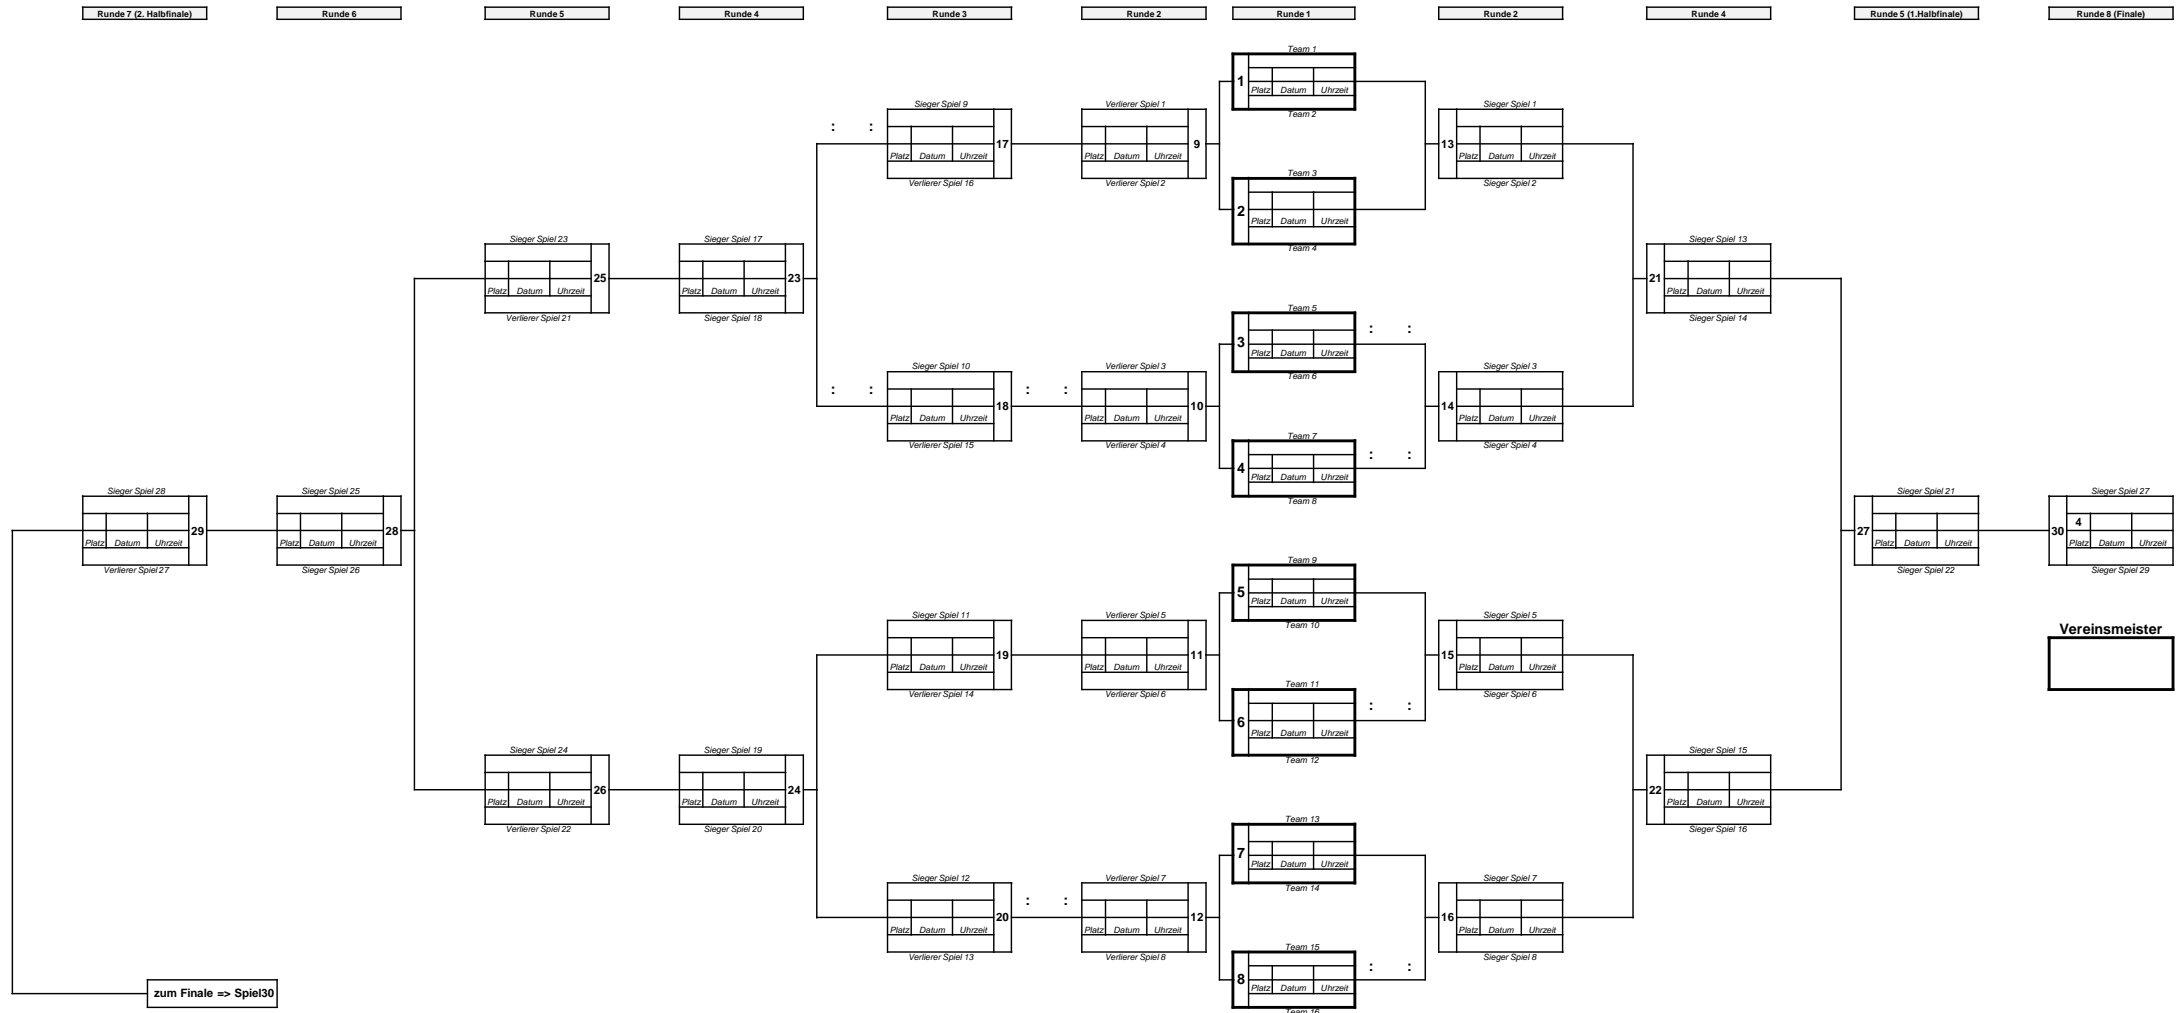

TCB/SPG CLUBMEISTERSCHAFTEN 2017

Damen/Herren Doppel: Doppel-KO 16er-Feld